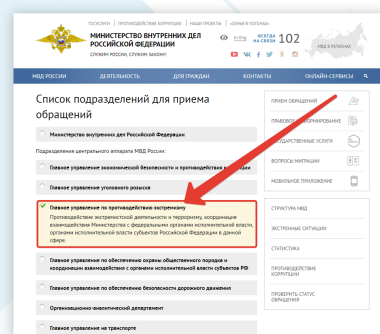

Куда сообщить об экстремизме?

Посредством обращения через сайт МВД РФ вы можете сообщить об обнаруженной информации экстремистского характера или каком-либо материале, содержащем в себе признаки экстремизма.

На сайте перед вами появится страница со списком подразделений для приема обращений граждан. Выберите «Главное управление по противодействию экстремизму», прокрутите страницу вниз и нажмите кнопку «Далее».